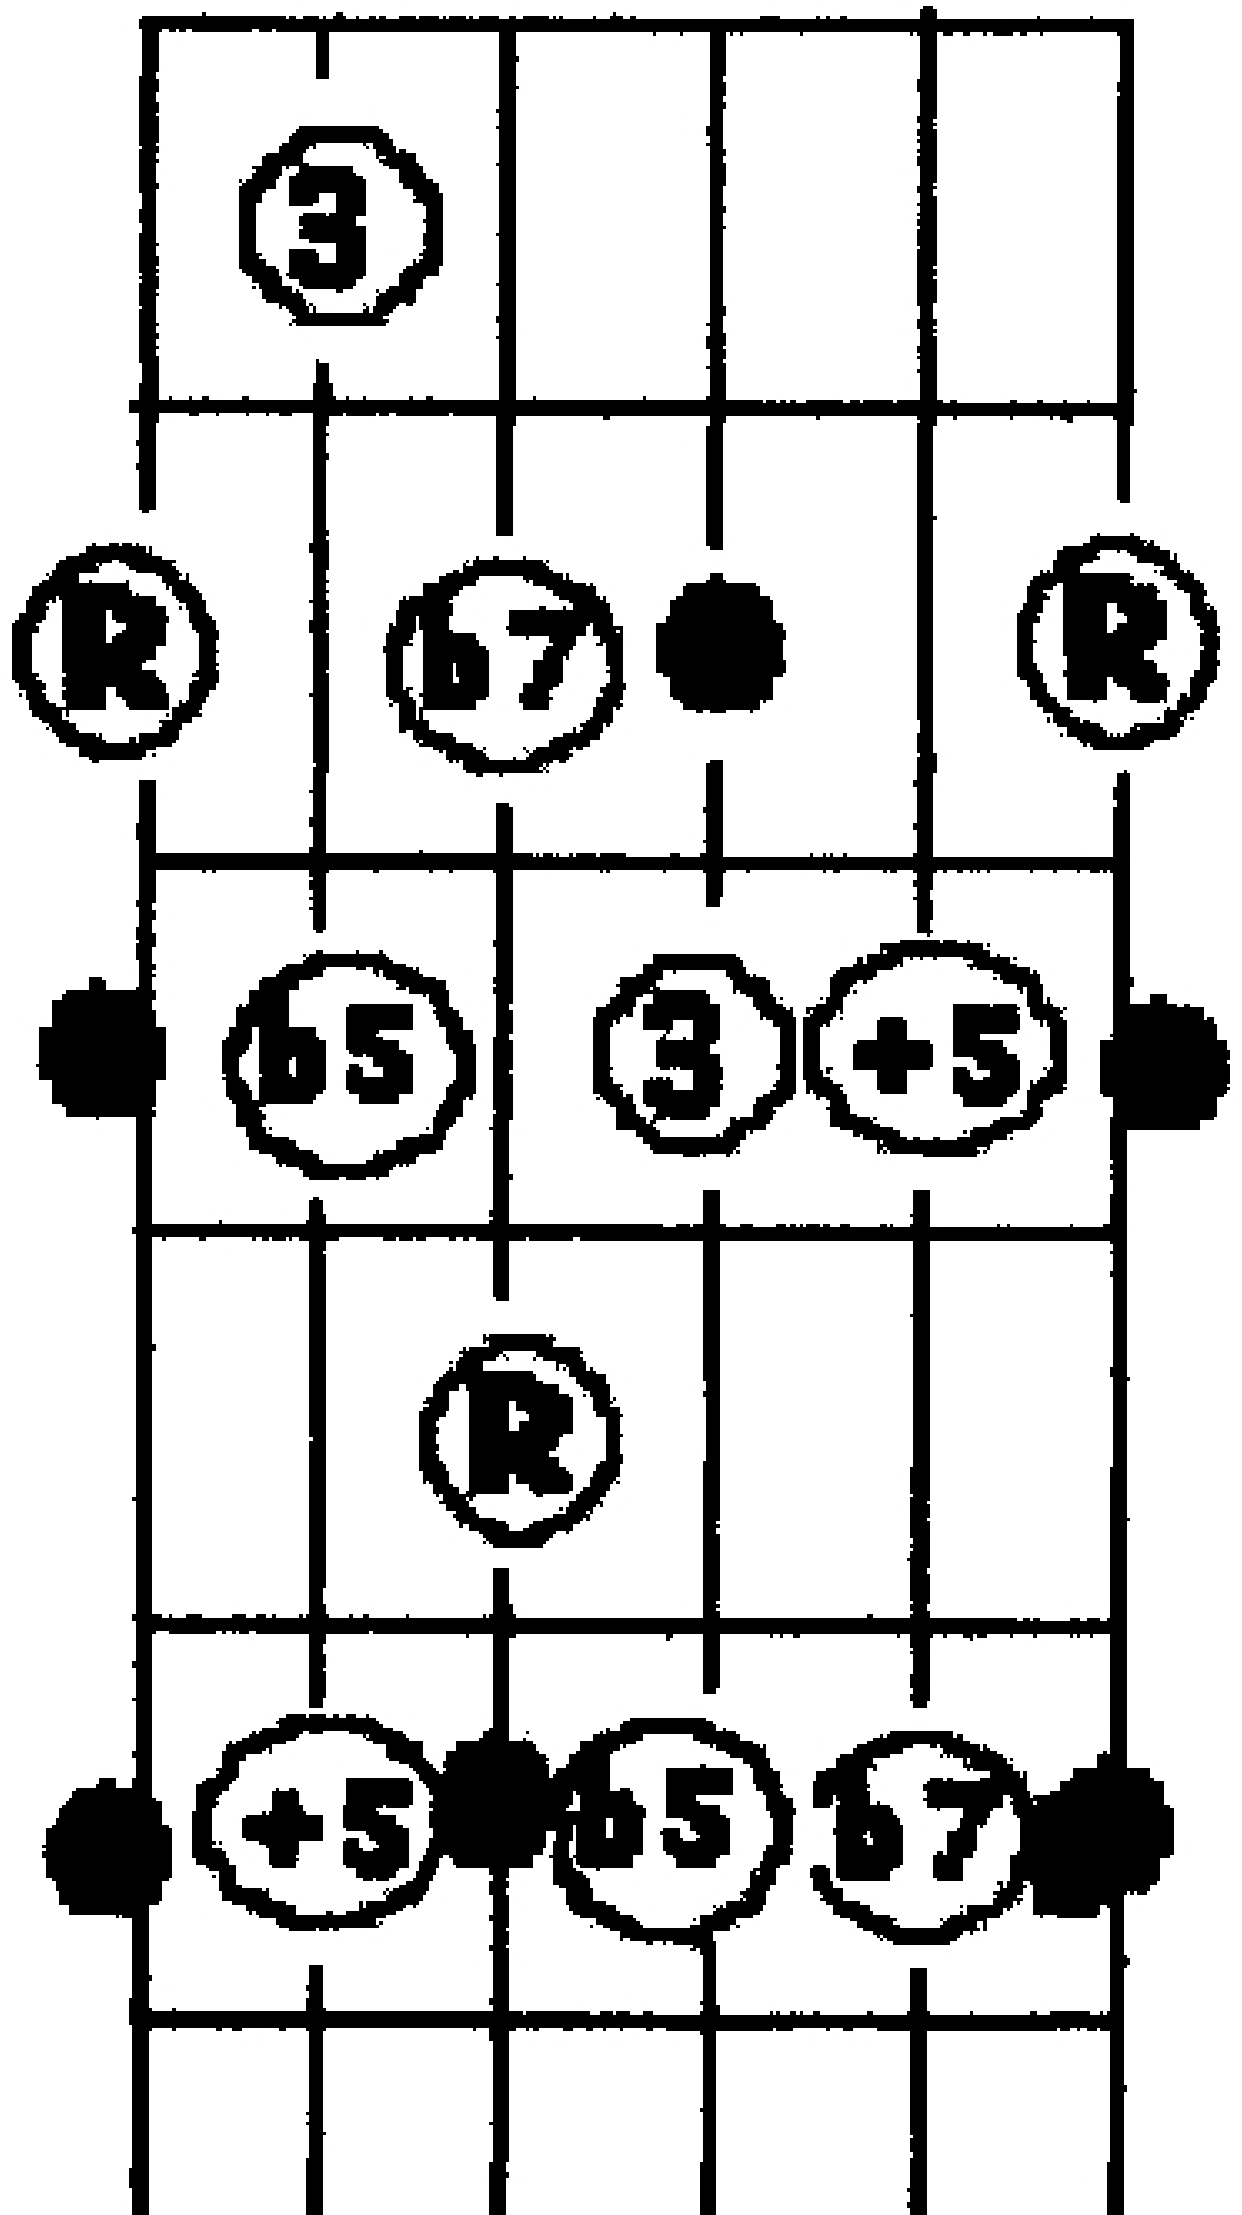

(SWING EIGHTH NOTES)

BLUES SOLO #1

GUITAR

A7 D7 A7

T
A
B

7 5 5 7 5 7 5 8 7 5 7 5 7 7 7 5 5 5 5 5 5 8 6 5 6 8 5 6

GTR.

D7 A7 (PINCH HARM.)

5 3

D7 A7

7 5 6 7 5 7 5 7(8) 7 5 8(10) 5 8 5 7 5 7 5 7 5 5 7 5 7

GTR.

E7 A7 E7

9 3 3

E7 A7 E7

8 7 5 7 5 7 5 7 5 7 5 3 3 4 5 3 5 3 5 3 3 8 7(9)